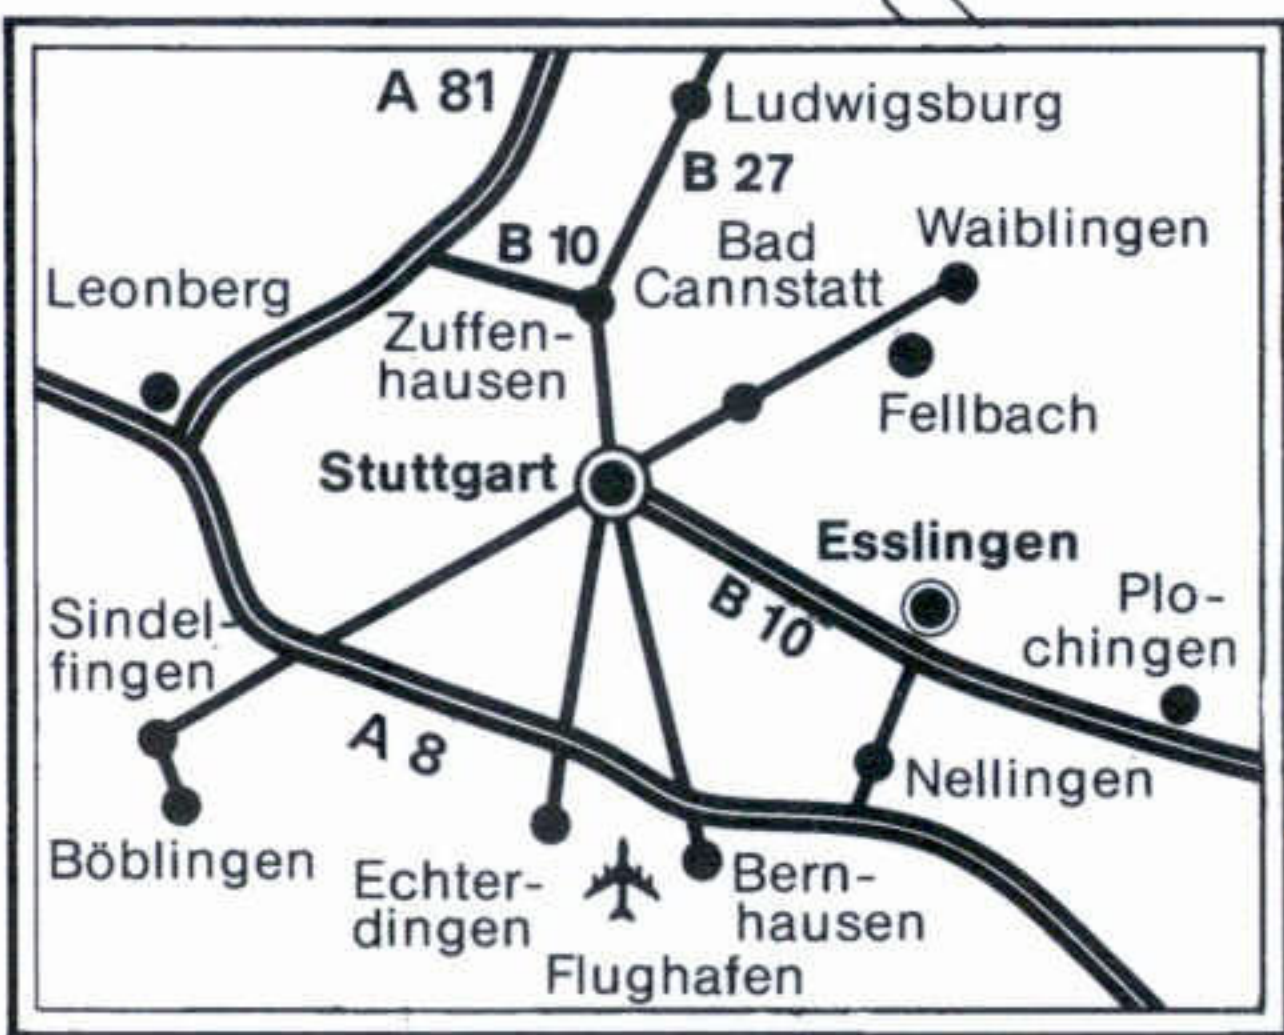

Autobahn
 von Heilbronn:
 Ausfahrt Stuttgart-
 Zuffenhausen über
 B 27 / B 10 Ausfahrt
 Pliensauvorstadt

Autobahn
 von München:
 Ausfahrt Wendlingen
 über B 10 Ausfahrt
 Pliensauvorstadt

Autobahn
 von Karlsruhe:
 Ausfahrt Esslingen

Danfoss Bauer GmbH
 Postfach 10 02 08
 D-73726 Esslingen
 Eberhard-Bauer-Straße 36-60
 D-73734 Esslingen
 Telefon : (07 11) 3 51 80
 Telefax: (07 11) 3 51 83 81
 www.danfoss-bauer.com

Richtung:
 Mettingen/
 Untertürkheim/
 Bad Canstatt

Richtung:
 Mettingen/
 Wangen/
 Bad Canstatt

Richtung: Parksiedlung/Nellingen/Neuhausen/
 Bernhausen/Echterdingen/Flughafen